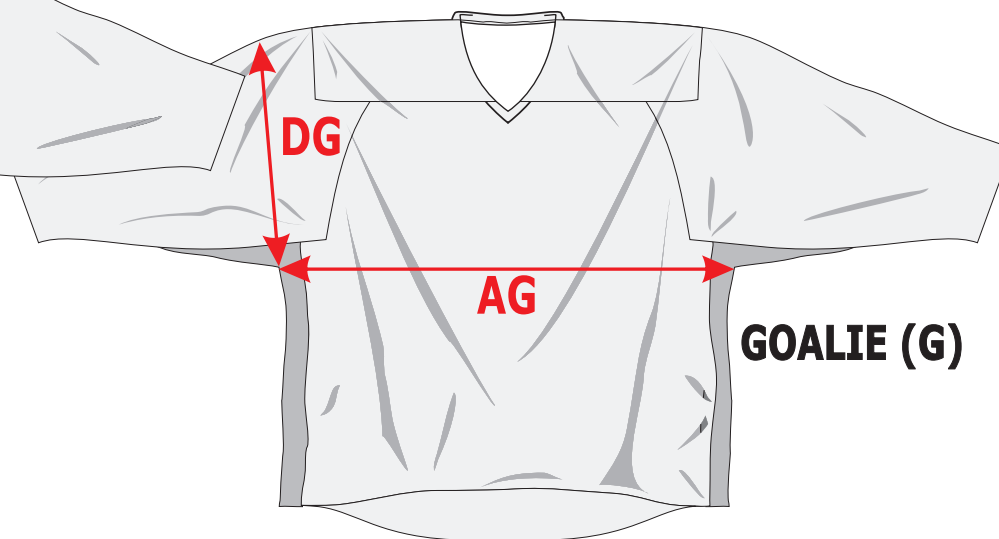

# JERSEY:

# CS CLASSIC

size/cm	A	B	C	D	AGoalie	DGoalie
XXXS	40	48	33	21	-	-
XXS	50	61	37	25	65	32
XS	53	68	44	28	68	35
S	56	72	48	30	71	37
M	60	75	53	32	75	39
L	64	81	55	34	79	41
XL	68	85	54	36	83	43
XXL	72	85	57	37	87	44
3XL	76	85	57	39	92	46
XXL-T	72	95	67	37	87	44
4XL	80	85	57	39	92	46
<b>EUROPE</b>	<b>A</b>	<b>B</b>	<b>C</b>	<b>D</b>	<b>D1</b>	<b>A1</b>
IIHF Goalie	73,6	85,0	51,0	39,3	22,8	76,2