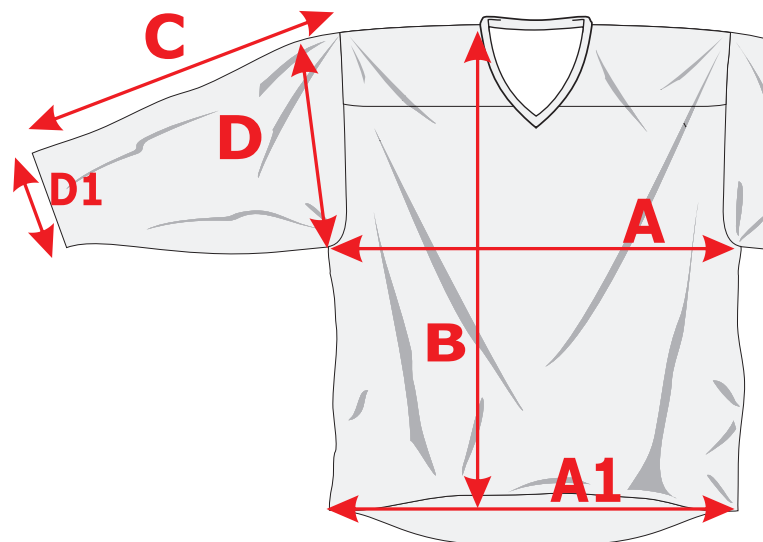

# JERSEY:

# CS CLASSIC

size/cm	A	B	C	D	AGoalie	DGoalie
XXXS	40	48	33	21	-	-
XXS	50	61	37	25	65	32
XS	53	68	44	28	68	35
S	56	72	48	30	71	37
M	60	75	53	32	75	39
L	64	81	55	34	79	41
XL	68	85	54	36	83	43
XXL	72	85	57	37	87	44
3XL	76	85	57	39	92	46
XXL-T	72	95	67	37	87	44
4XL	80	85	57	39	92	46
<b>EUROPE</b>	<b>A</b>	<b>B</b>	<b>C</b>	<b>D</b>	<b>D1</b>	<b>A1</b>
IIHF Goalie	73,6	85,0	51,0	39,3	22,8	76,2